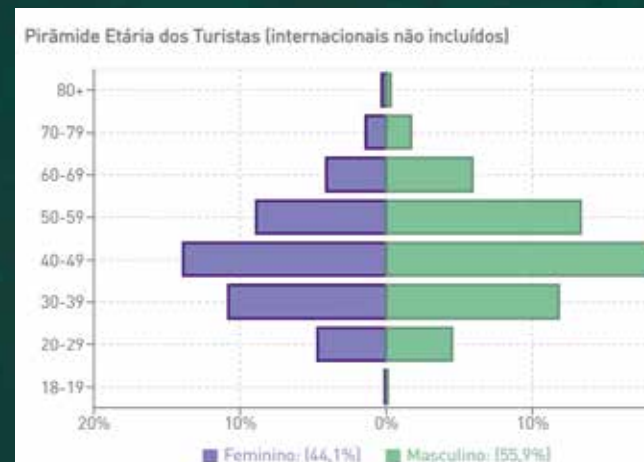

Claro geodata turismo

A solução mostra o fluxo e a presença de turistas usando dados de smartphones. É ideal para que secretarias, organizadores e empresas entendam melhor o movimento em destinos turísticos.

Visão geral

Dia com maior número de Turistas:	2025-07-20
Total de Turistas:	92.830
Estadia média dos Turistas (em noites):	3,31
Turistas regionais:	14.746
Turistas nacionais:	77.941
Turistas internacionais:	143
População residente:	19.232
Total de trabalhadores/habituais:	5.332
Densidade (Turistas por Km²):	176
Intensidade (Turistas + (residentes + trabalhadores)):	3,78