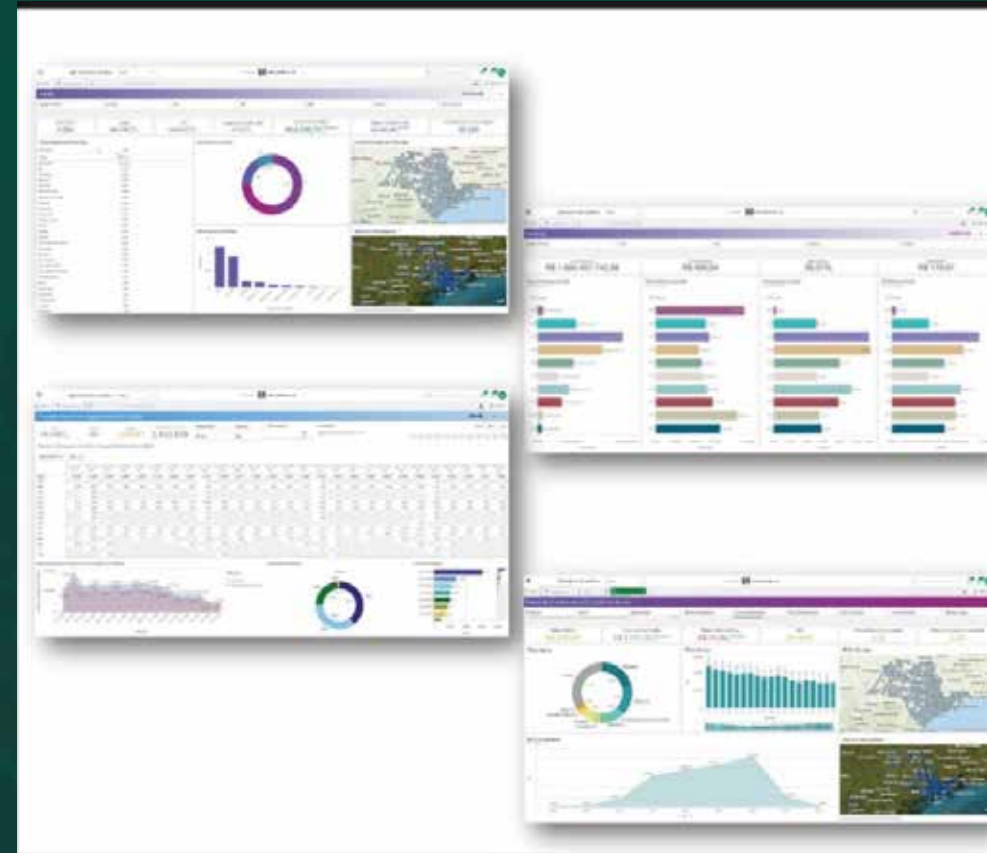

Um olhar para o Futuro...

Planejamento Estratégico - 2025 a 2030

Etapas previstas

O processo de escuta

Um olhar para o Futuro...

Novos Projetos

MOVE
Agência de Desenvolvimento
de Monte Verde e Região

Um olhar para o Futuro...

Claro geodata turismo

A solução mostra o fluxo e a presença de turistas usando dados de smartphones. É ideal para que secretarias, organizadores e empresas entendam melhor o movimento em destinos turísticos.